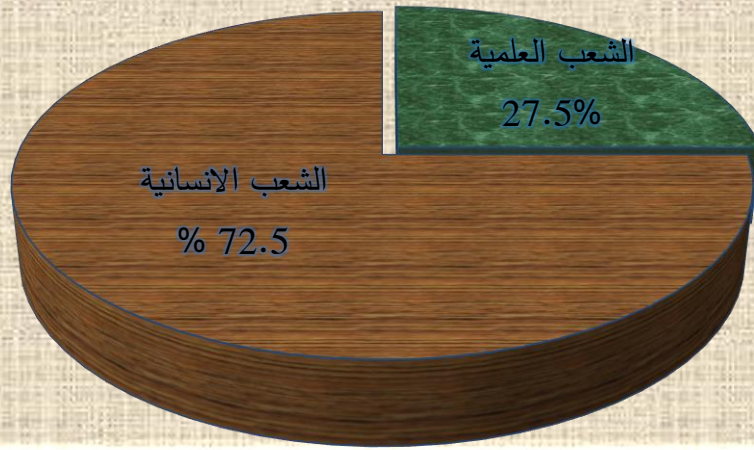

جدول رقم 03: توزيع لتعداد الطلبة فيما بعد التدرج والتعداد الكلي للطلبة على الكليات 2022/2021

التعداد الكلي للطلبة	الطلبة في التدرج	المسجلين فيما بعد التدرج لجميع السنوات			الكلية
		المجموع	ذكور	اناث	
1372	1300	72	48	24	كلية العلوم والتكنولوجيا
3893	3599	294	112	182	كلية العلوم الدقيقة وعلوم الطبيعة والحياة
2494	2383	111	48	63	كلية العلوم الاقتصادية التجارية وعلوم التسيير
3199	3126	73	34	39	كلية الحقوق والعلوم السياسية
2911	2811	100	28	72	كلية الأدب واللغات
4366	4258	108	55	53	كلية العلوم الاجتماعية والإنسانية
380	380	00	00	00	معهد علوم وتقنيات النشاطات البدنية والرياضية
361	325	36	26	10	معهد المناجم
18976	18182	794	443	351	المجموع

تمثيل بياني لتعداد الطلبة في ما بعد التدرج حسب الكليات 2022-2021

تمثيل بياني لتوزيع الطلبة حسب الشعب للسنة الجامعية 2022/2021

نسبة توزع الطلبة على الكليات 2022/2021