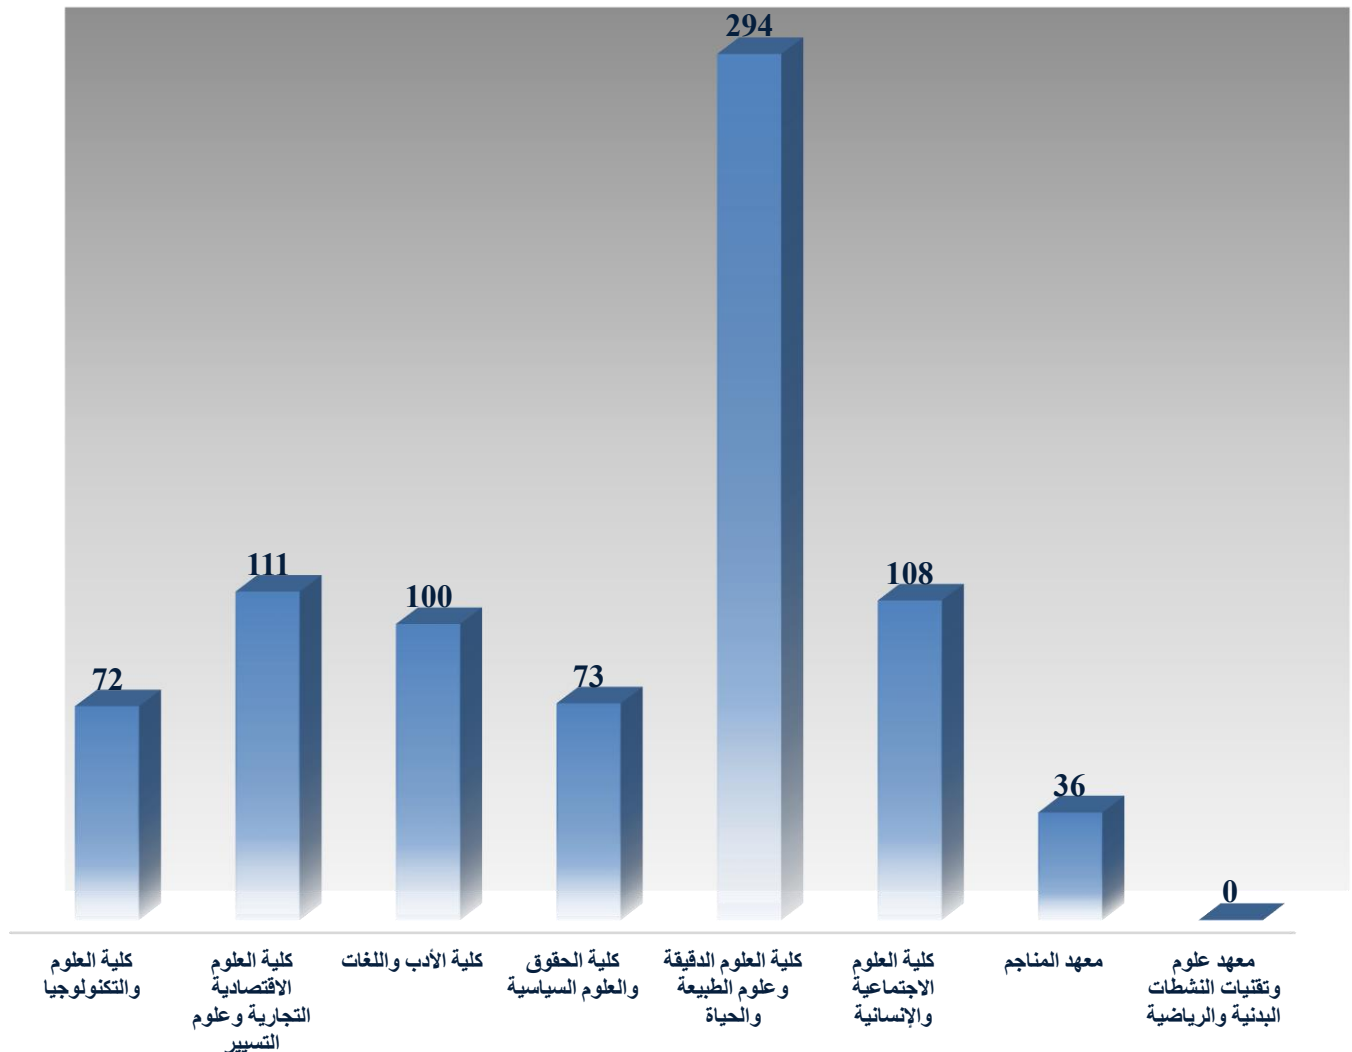

جدول رقم 03: توزيع لتعداد الطلبة فيما بعد التدرج والتعداد الكلي للطلبة على الكليات 2022/2021

التعداد الكلي للطلبة	الطلبة في التدرج	المسجلين فيما بعد التدرج لجميع السنوات			الكلية
		المجموع	ذكور	اناث	
1372	1300	72	48	24	كلية العلوم والتكنولوجيا
3893	3599	294	112	182	كلية العلوم الدقيقة وعلوم الطبيعة والحياة
2494	2383	111	48	63	كلية العلوم الاقتصادية التجارية وعلوم التسيير
3199	3126	73	34	39	كلية الحقوق والعلوم السياسية
2911	2811	100	28	72	كلية الأدب واللغات
4366	4258	108	55	53	كلية العلوم الاجتماعية والإنسانية
380	380	00	00	00	معهد علوم وتقنيات النشاطات البدنية والرياضية
361	325	36	26	10	معهد المناجم
18976	18182	794	443	351	المجموع

تمثيل بياني لتعداد الطلبة في ما بعد التدرج حسب الكليات 2022-2021